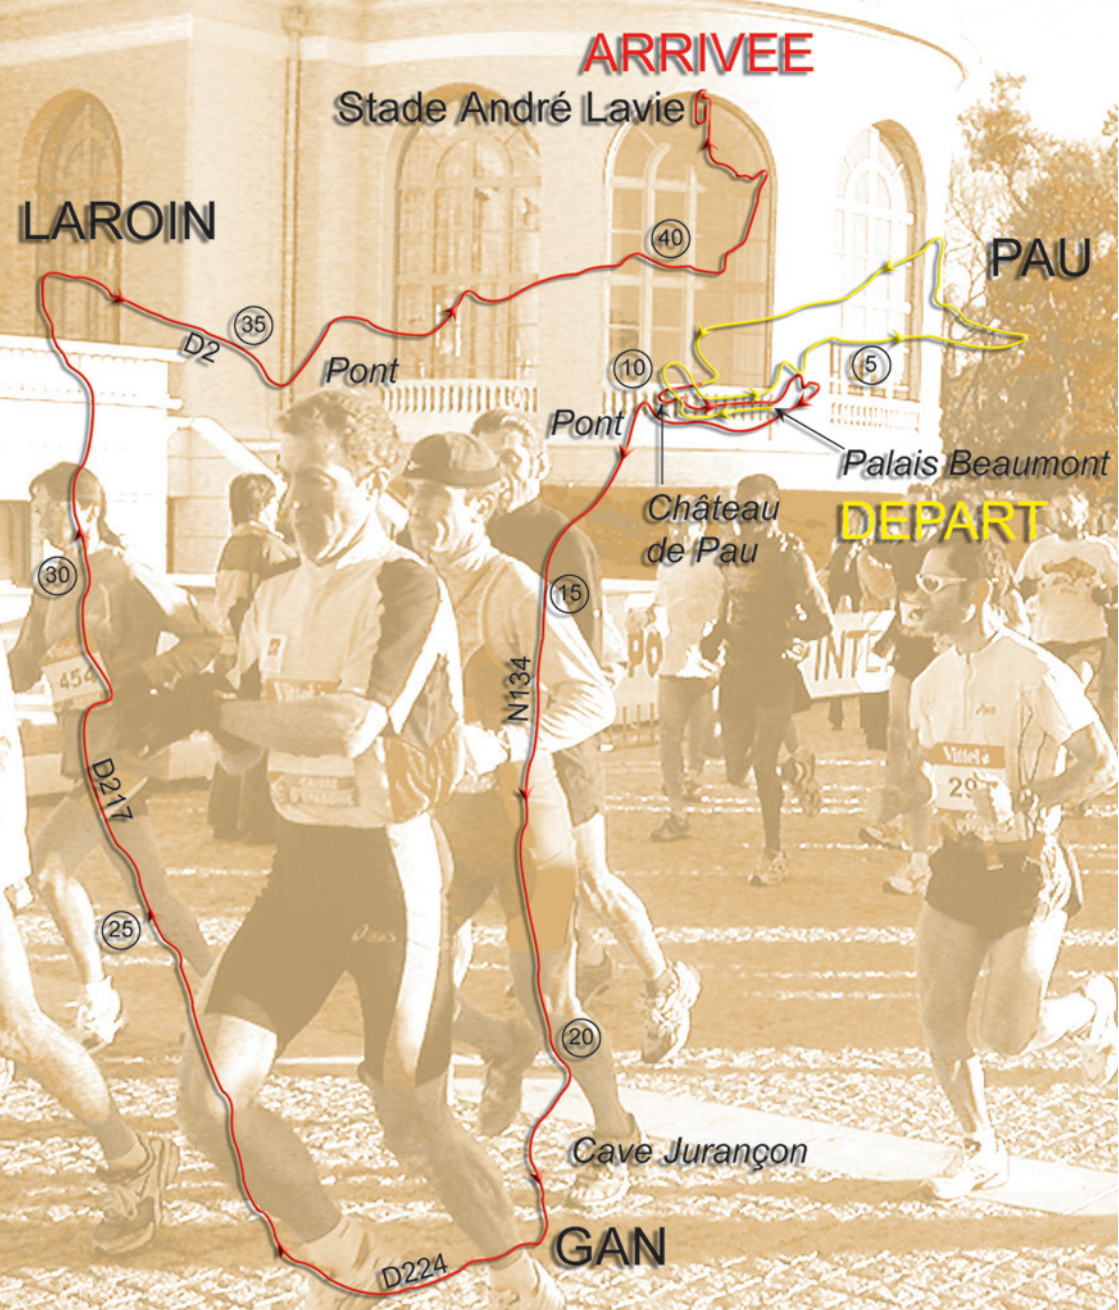

# ARRIVEE

Stade André Lavie

LAROIN

PAU

Palais Beaumont

DEPART

Château de Pau

Pont

Pont

Cave Jurançon

GAN

-  Première boucle
-  Deuxième boucle
-  Final