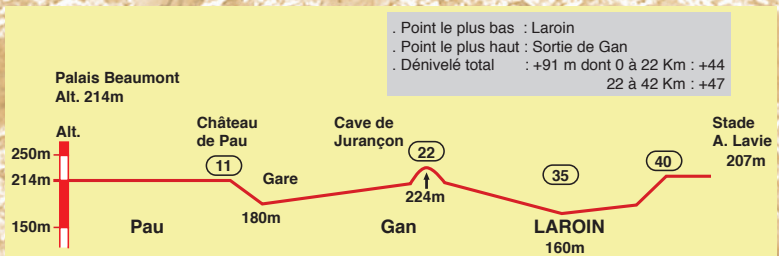

# ARRIVEE

Stade André Lavie

LAROIN

PAU

Palais Beaumont

DEPART

Château de Pau

Pont

Pont

Cave Jurançon

GAN

-  Première boucle
-  Deuxième boucle
-  Final